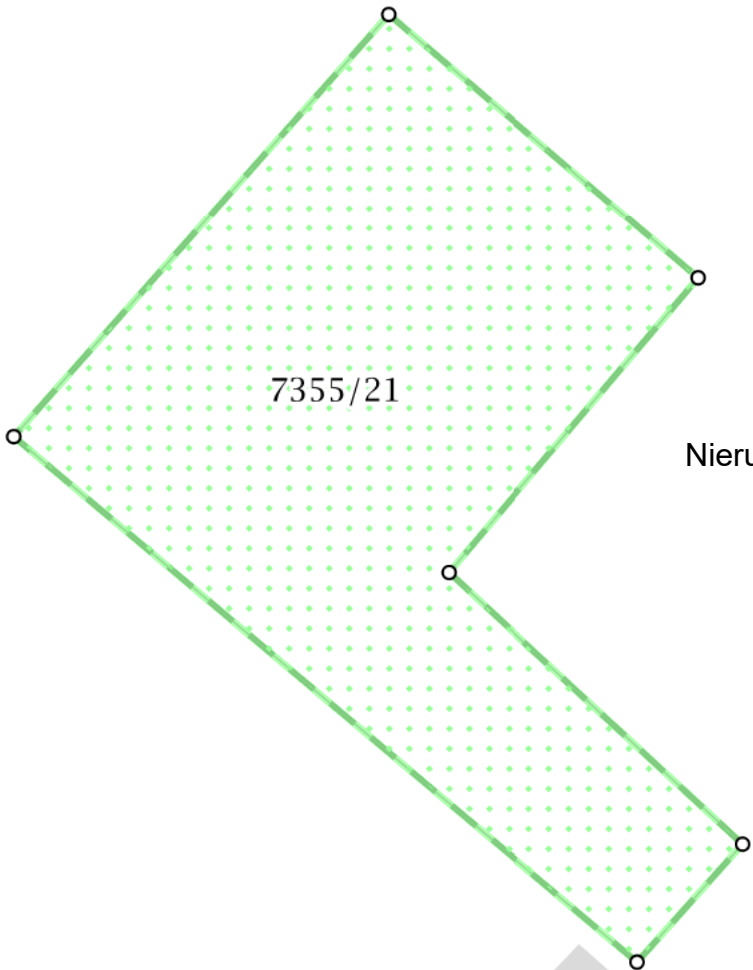

Zał. 3 Mapa  
Nadleśnictwo Sarbia  
Stan na 20-05-2024

Skala 1500  
0 5 10 m

7355/21

Nieruchomość przeznaczona do sprzedaży